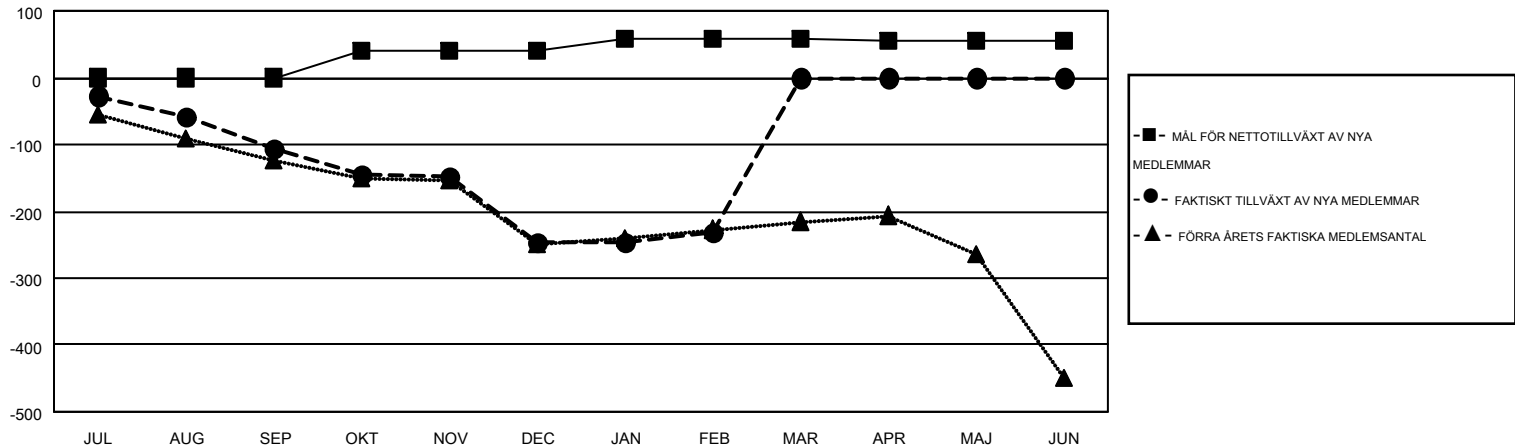

MÅL OCH FAKTISKT ANTAL MEDLEMMAR

NEDLAGDA KLUBBAR: 7	217 CLUBS OF 454 TOG UPP EN ELLER FLER NYA MEDLEMMAR	KÖNSFÖRDELNING
		MAN 8,644 (79.43%)
		KVINNA 2,238 (20.57%)
AVFÖRDA MEDLEMMAR	KLICKA HÄR FÖR KUMULATIV MEDLEMSDATA	ANTALET FAMILJEMEDLEMMAR 913
AVLIDNA 99		FAMILJEMEDLEMMAR SOM BETALAR HÄLFTEN AV MEDLEMSAVGIFTEN 457
NEDLAGD KLUBB 0		
ÖVRIGA 546		
TOTAL 645