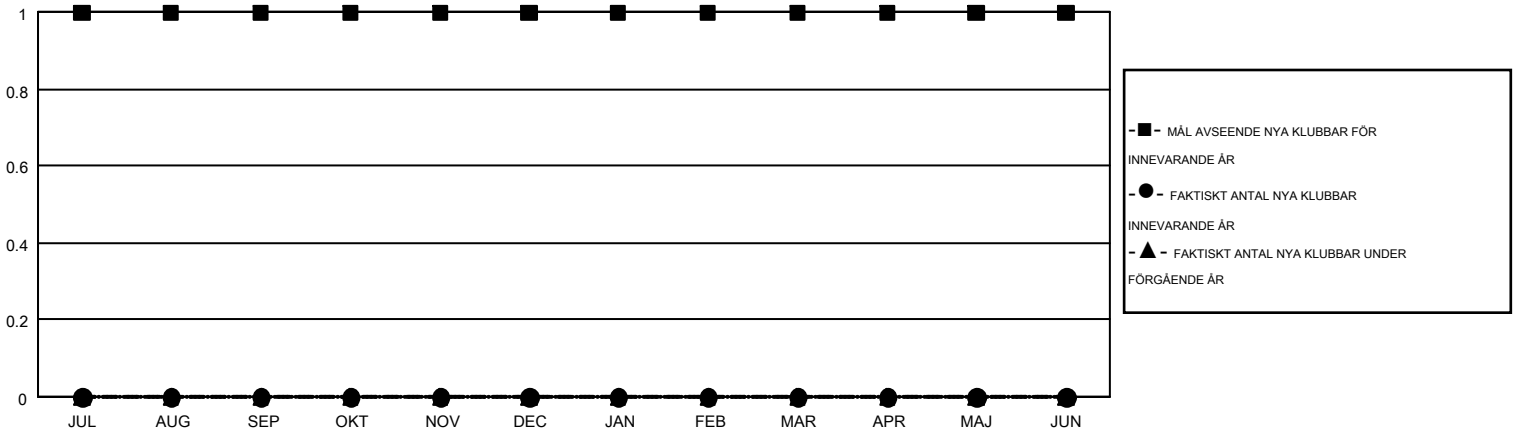

GMT MONTHLY MEMBERSHIP PROGRESS REPORT

Results as of: 2/28/2017

Multiple District 101

LOCATION: SWEDEN

GMT: KENNETH PERSSON

GMT KO 4

Klubbar				Medlemmar			
RESULTAT FÖR 2016-2017				RESULTAT FÖR 2016-2017			
KVARTAL	MÅL AVSEENDE NYA KLUBBAR	NYA KLUBBAR	AVFÖRDA KLUBBAR	KVARTAL	MÅL FÖR NETTOTILLVÄXT AV NYA MEDLEMMAR (ej återinförda eller transfer)	FAKTISKT TILLVÄXT AV NYA MEDLEMMAR (ej återinförda eller transfer)	FAKTISKT ANTAL AVFÖRDA MEDLEMMAR (inklusive transfer)
JUL/AUG/SEP	1	0	3	JUL/AUG/SEP	0	101	208
OKT/NOV/DEC	0	0	3	OKT/NOV/DEC	41	164	304
JAN/FEB/MAR	0	0	1	JAN/FEB/MAR	16	148	133
APR/MAJ/JUN	0	0	0	APR/MAJ/JUN	-2	0	0

MÅL OCH FAKTISKT ANTAL NYA KLUBBAR